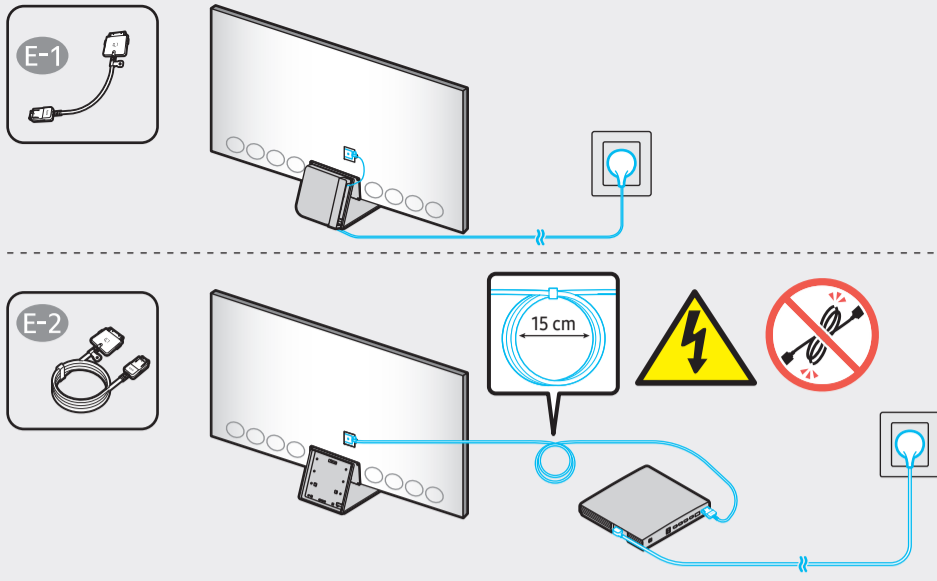

10

SAMSUNG

QUICK SETUP GUIDE

GUÍA DE INSTALACIÓN RÁPIDA

GUIDE DE CONFIGURATION RAPIDE

GUIA DE CONFIGURAÇÃO RÁPIDA

ПАРАМЕТРЛЕРДІ ОРНАТУ БОЙЫНША ҚЫСҚАША НҰСҚАУЛЫҚ

КРАТКОЕ РУКОВОДСТВО ПО НАСТРОЙКЕ

КОРОТКИЙ ПОСІБНИК ЗІ ВСТАНОВЛЕННЯ

快速设置指南

75"

85"

BN68-12494A-02