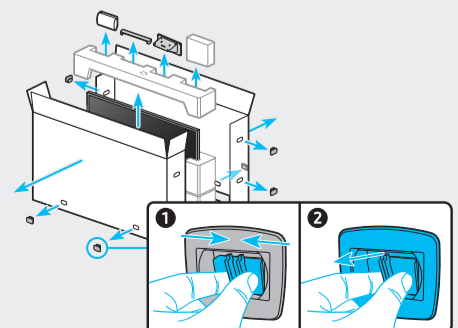

КОРОТКИЙ ПОСІБНИК ЗІ ВСТАНОВЛЕННЯ

快速设置指南

75"

85"

BN68-12494A-02