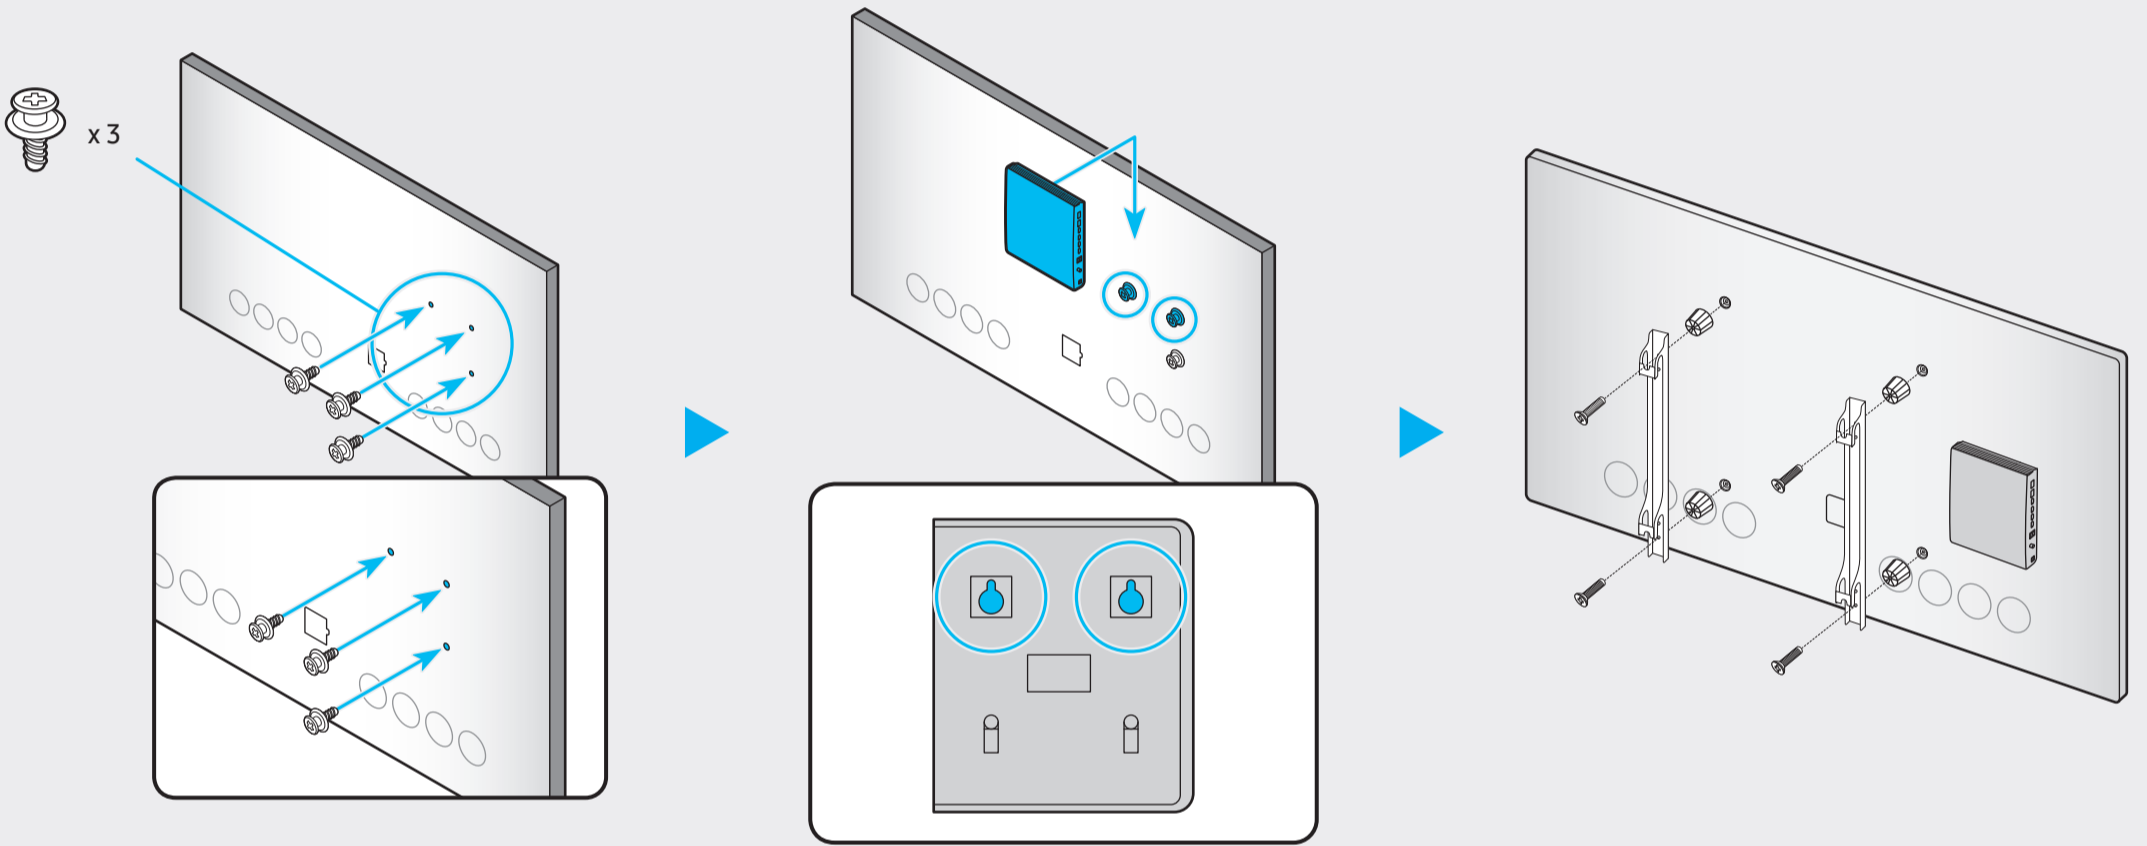

10

SAMSUNG

QUICK SETUP GUIDE

GUÍA DE INSTALACIÓN RÁPIDA

GUIDE DE CONFIGURATION RAPIDE

GUIA DE CONFIGURAÇÃO RÁPIDA

ПАРАМЕТРЛЕРДІ ОРНАТУ БОЙЫНША ҚЫСҚАША НҰСҚАУЛЫҚ

КРАТКОЕ РУКОВОДСТВО ПО НАСТРОЙКЕ

КОРОТКИЙ ПОСІБНИК ЗІ ВСТАНОВЛЕННЯ

快速设置指南

75"

85"

BN68-12494A-02